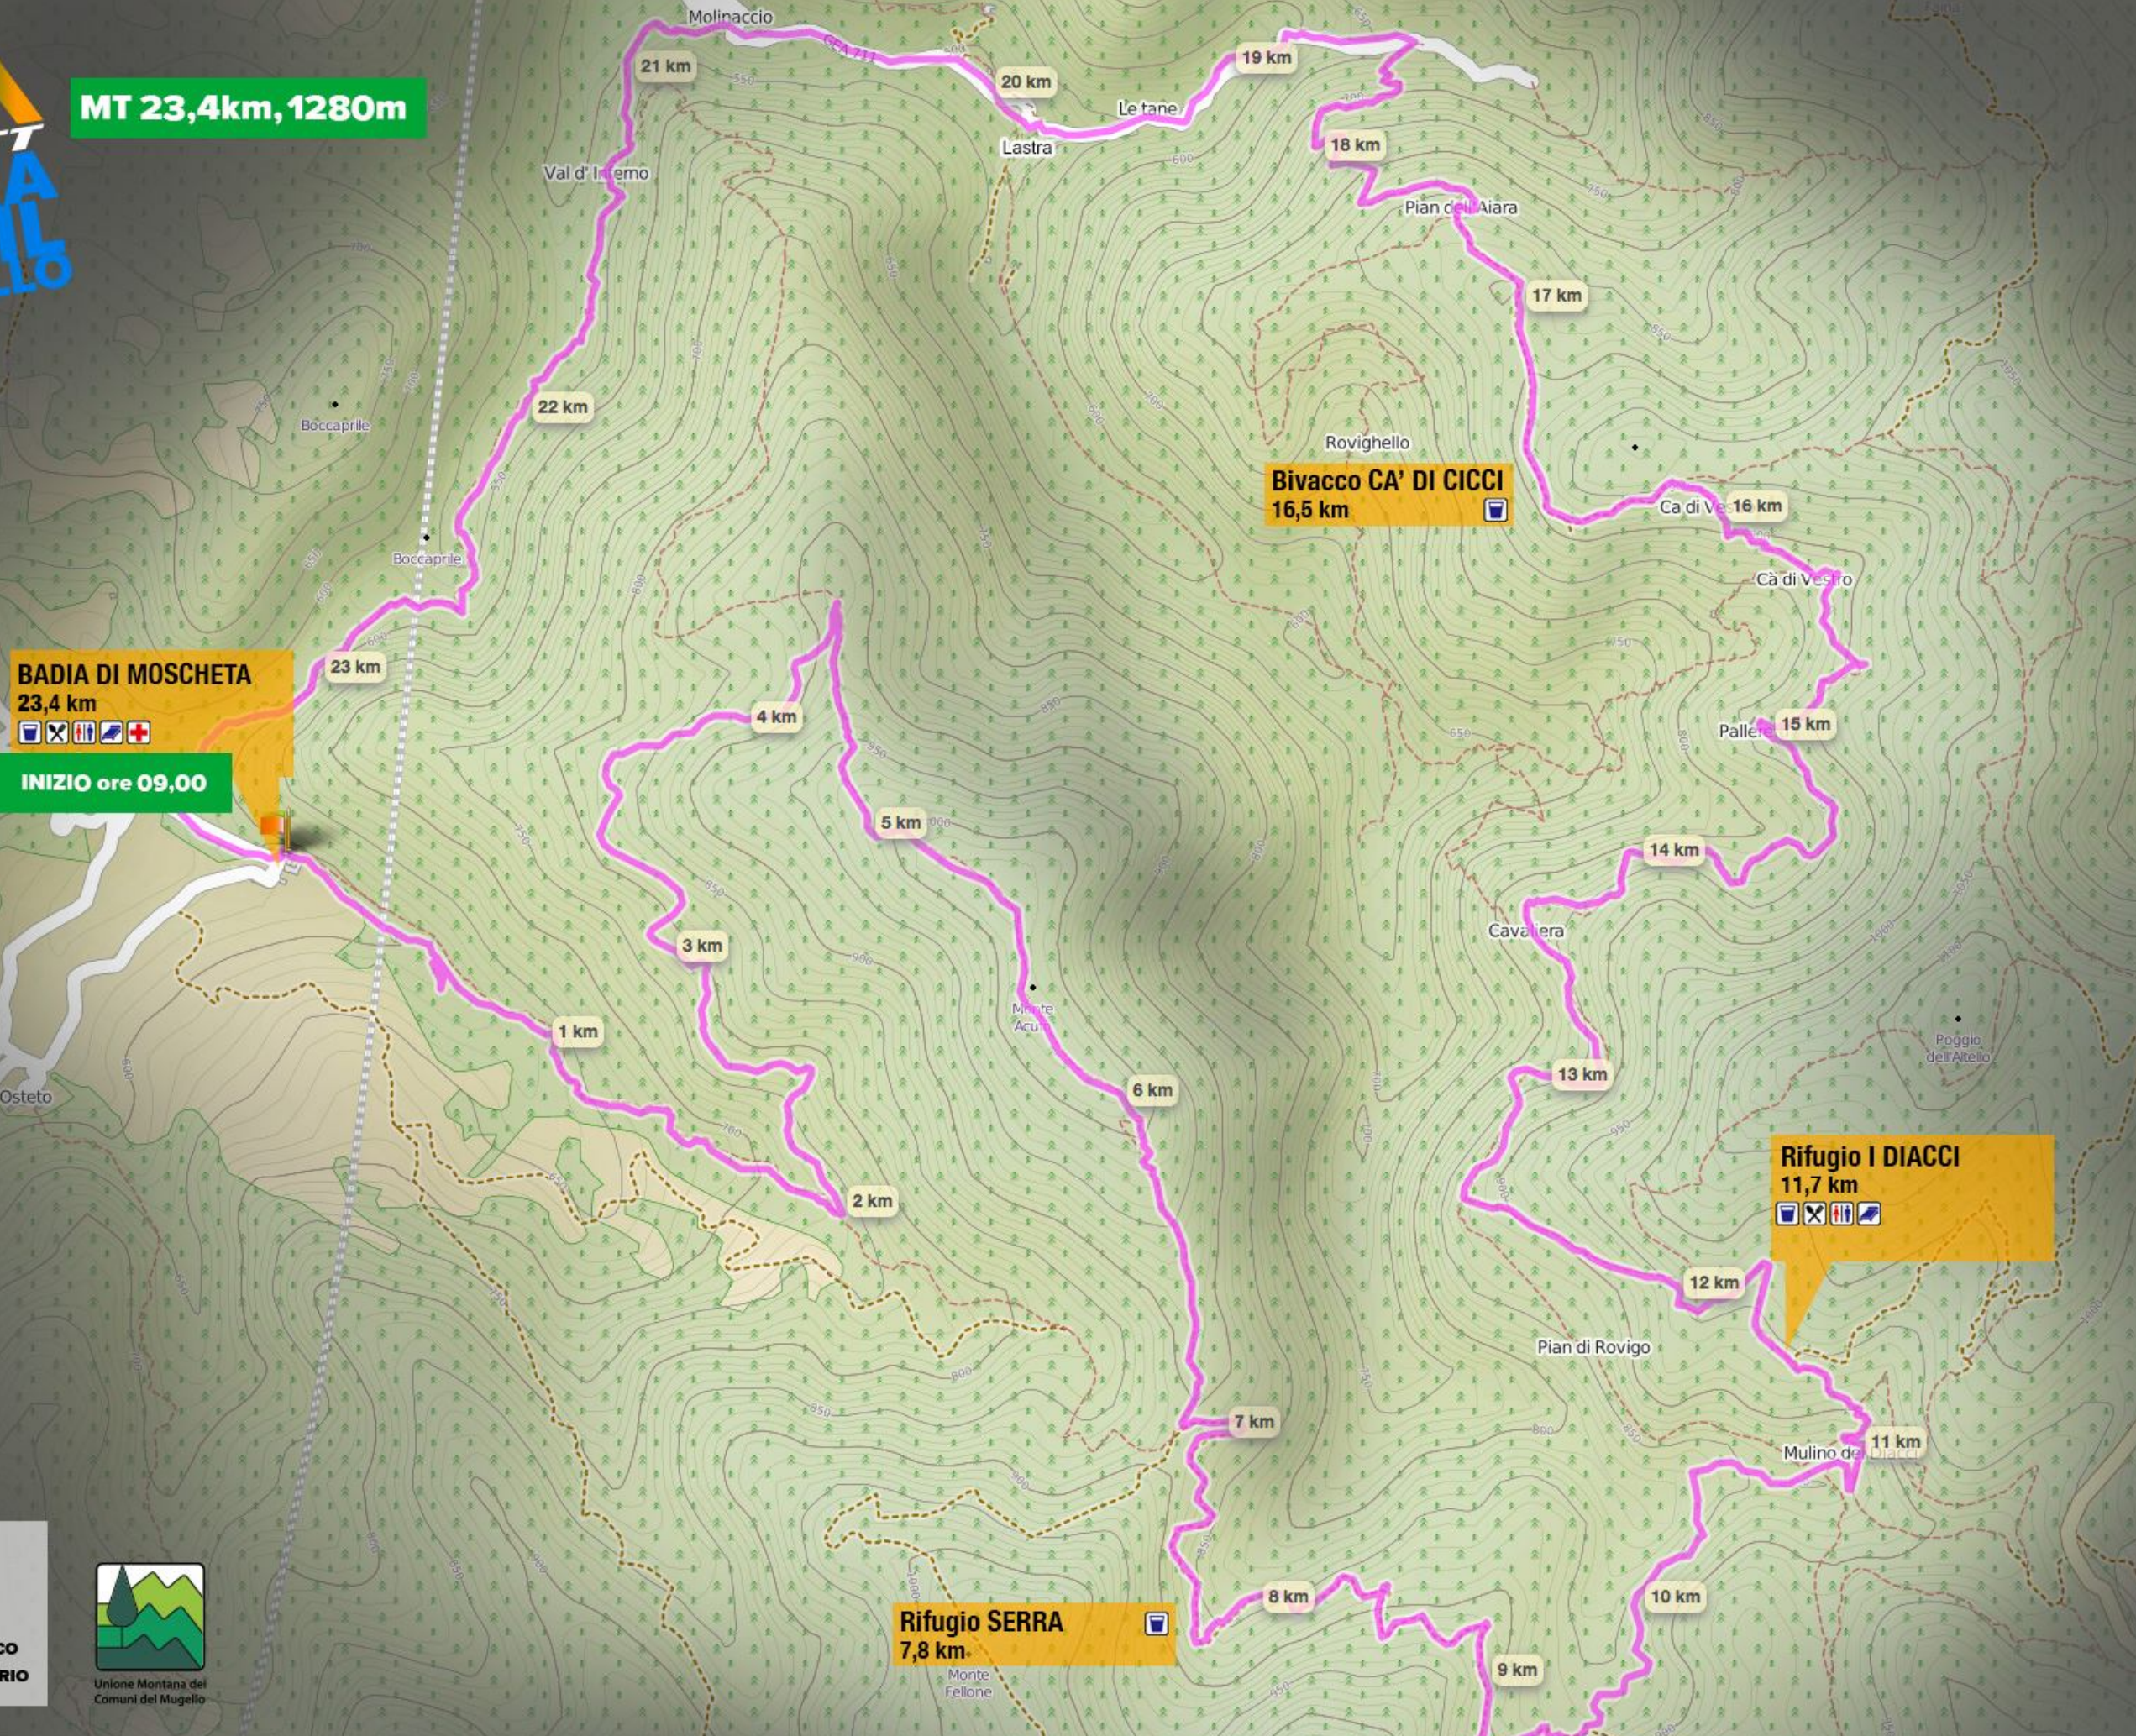

MT 23,4km, 1280m

BADIA DI MOSCHETA
23,4 km

INIZIO ore 09,00

- LIQUIDI
- SOLIDI
- SERVIZI
- AREA RIPOSO
- SERVIZIO MEDICO
- CANCELLO ORARIO

Unione Montana dei
Comuni del Mugello

Rifugio SERRA
7,8 km

Rifugio I DIACCI
11,7 km

Bivacco CA' DI CICCI
16,5 km

MT 23,4km, 1280m

BADIA DI MOSCHETA
0 km
INIZIO ore 09,00

Rifugio SERRA
7,8 km

Rifugio I DIACCI
11,7 km

Bivacco CA' DI CICC
16,5 km

BADIA DI MOSCHETA
23,4 km